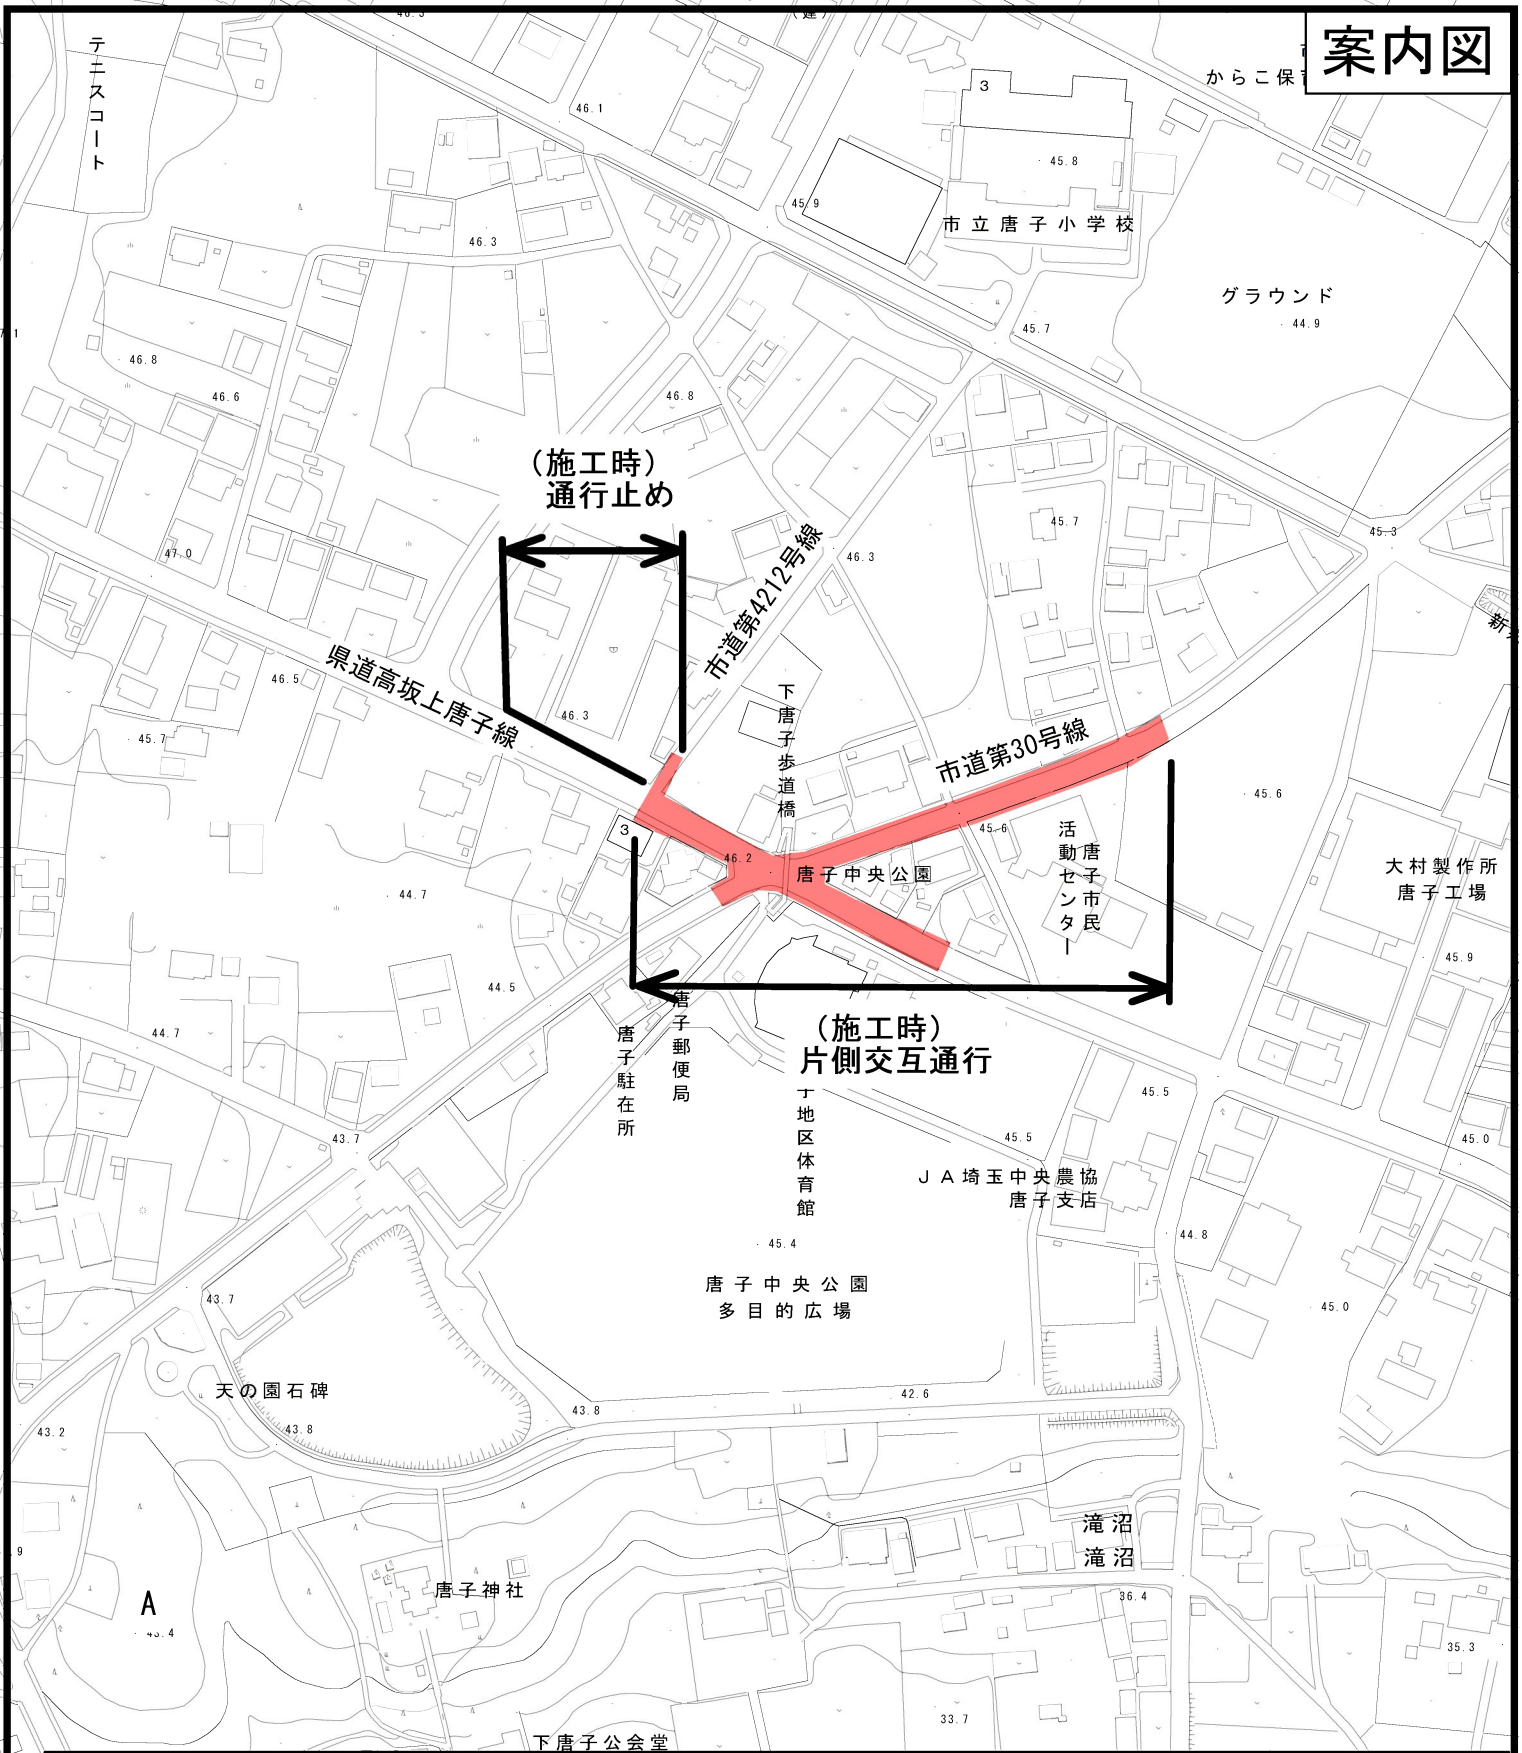

案内図

交通規制期間：

令和5年10月上旬 から 令和6年5月下旬まで (変更後)

令和5年10月上旬 から 令和6年3月下旬まで (変更前)

1/2500