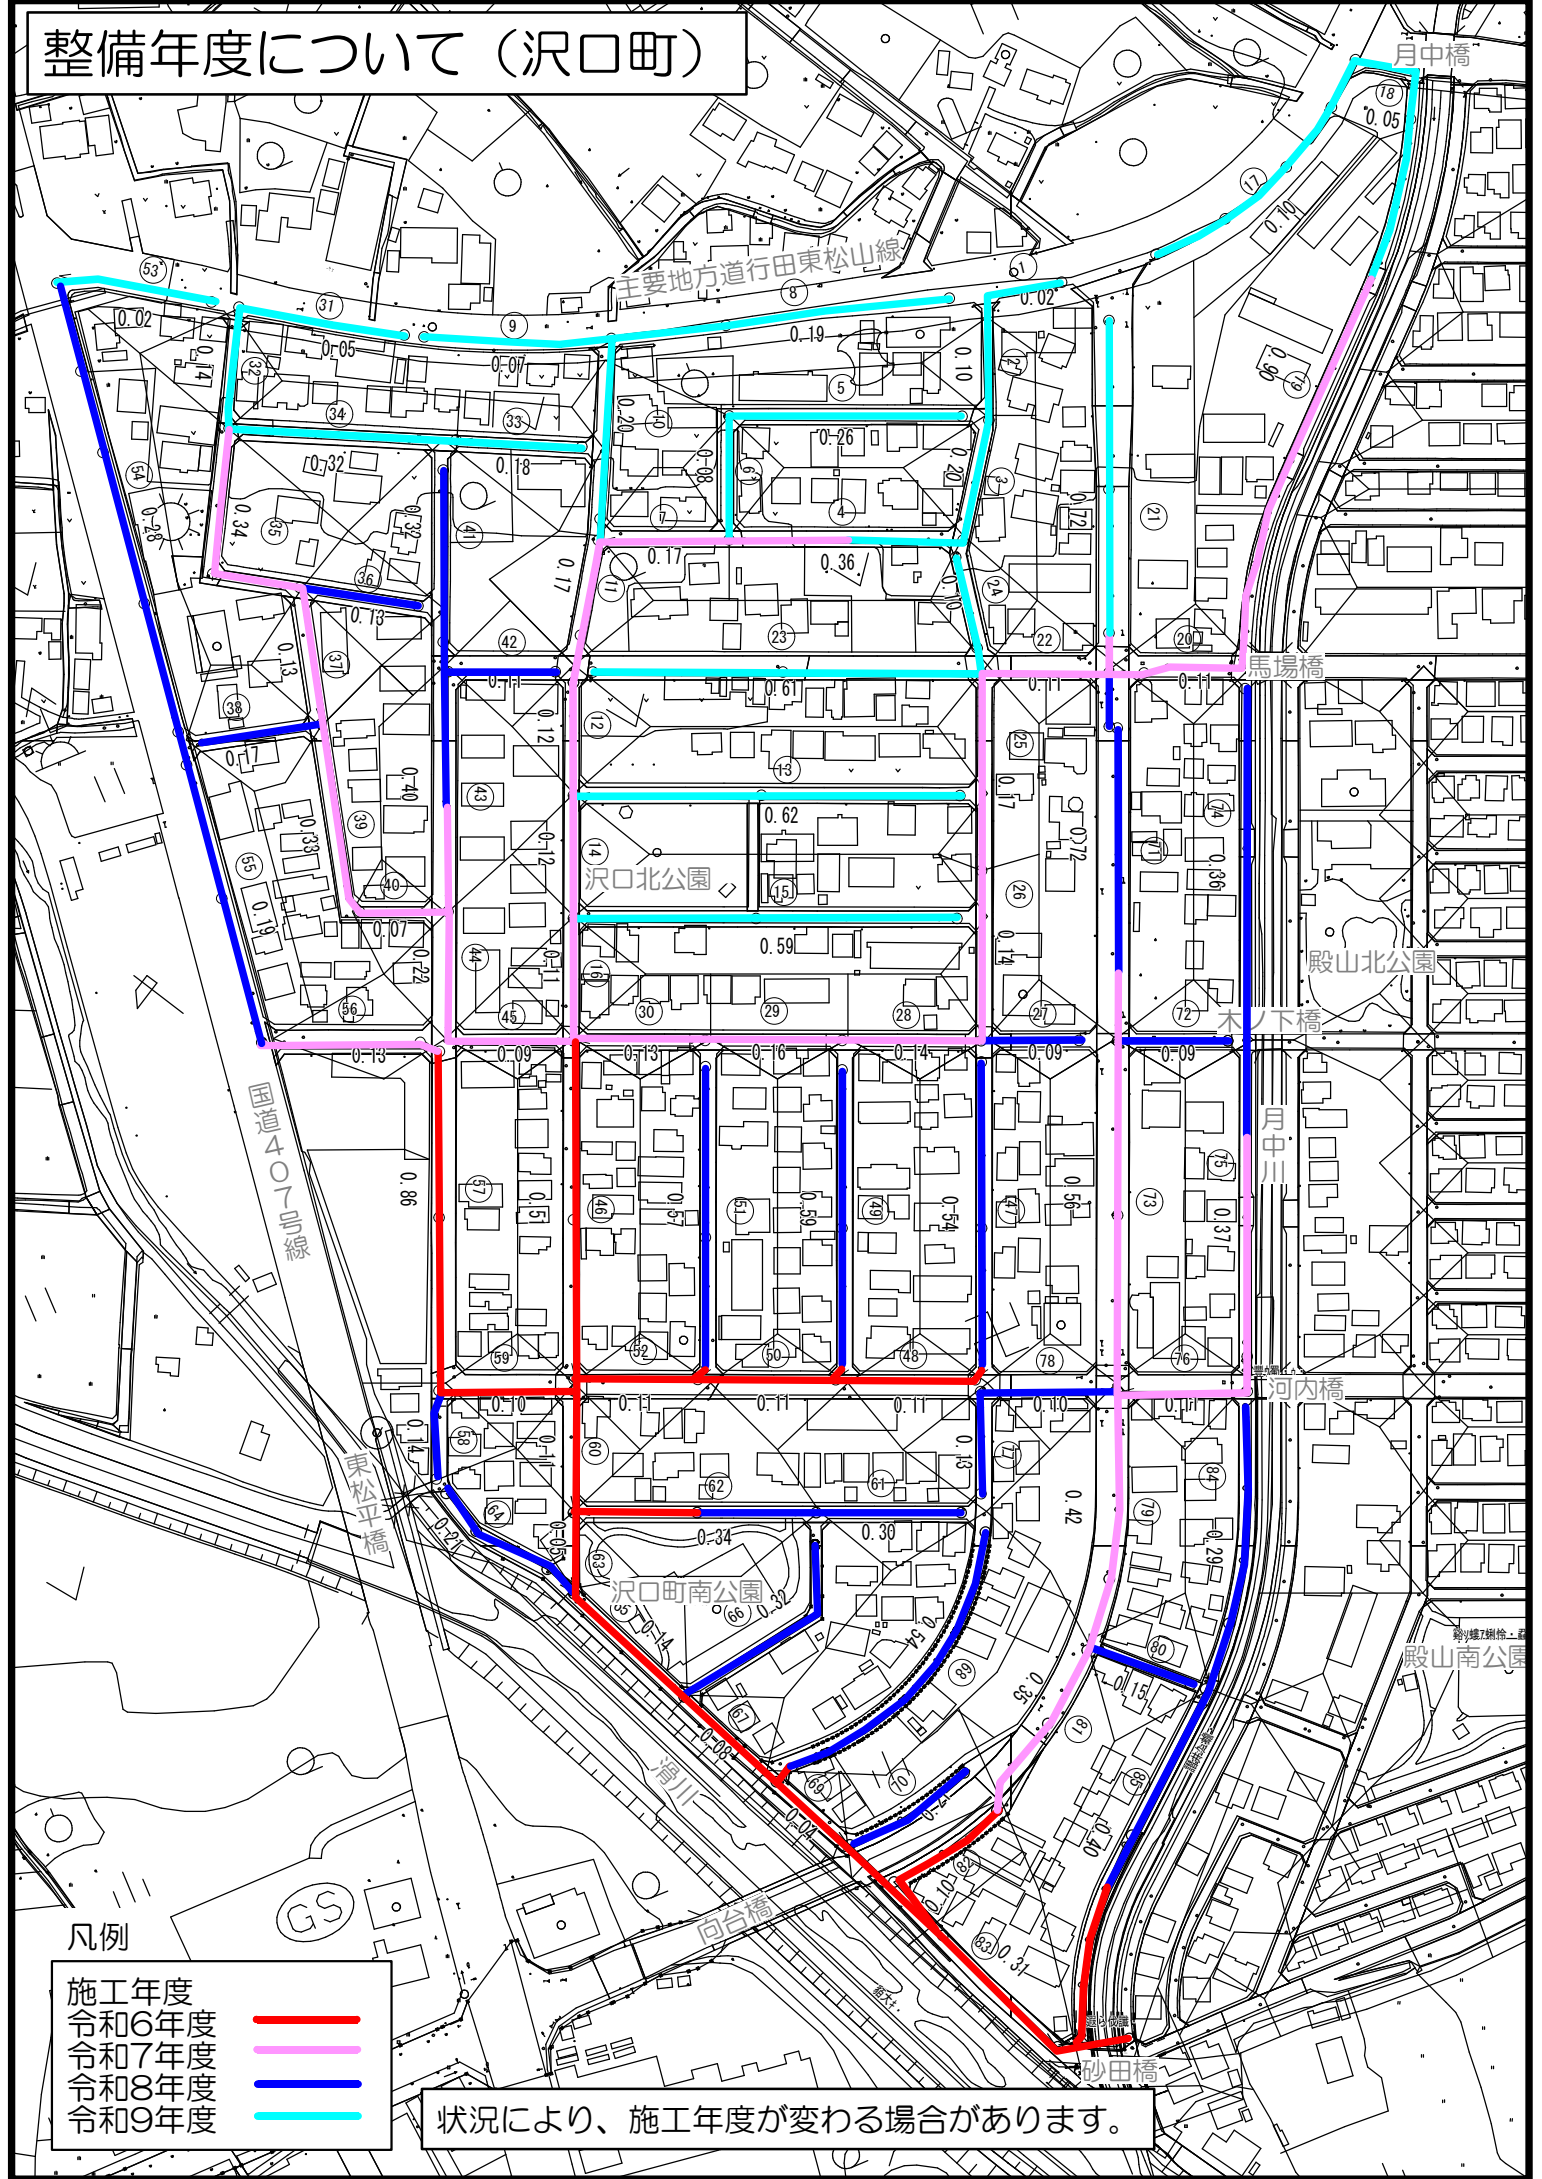

整備年度について (沢口町)

凡例

施工年度	
令和6年度	— (Red line)
令和7年度	— (Pink line)
令和8年度	— (Blue line)
令和9年度	— (Cyan line)

状況により、施工年度が変わる場合があります。