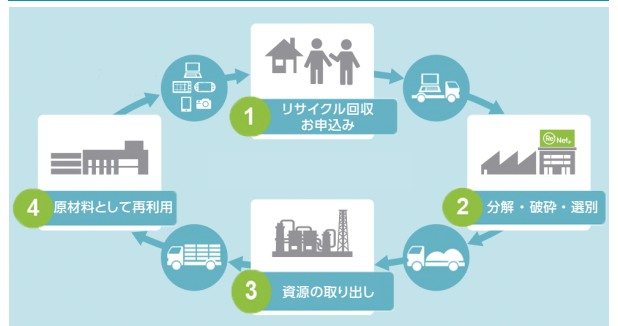

リサイクルの流れ

▼お申し込みは、インターネットから

リネットジャパン

検索

<https://www.renet.jp/>

サービス提携会社 (市の連携事業者)

リネットジャパンリサイクル株式会社 ReNet.jp recycle

環境省・経済産業省 認定

お問い合わせ

電話: **0570-085-800** メール: **call@renet.jp**

(受付時間: 10時~17時)

●申し込み後の変更・回収品の返却はお受けできません。但し、回収日時の変更の前日15時まで承っております。●回収後にパソコンが含まなかった場合は、回収料金を後日ご請求いたします。
●当社グループは個人情報保護に取り組んでいます。特定した利用目的の達成に必要な範囲を超えて個人情報を取り扱うことはありません。