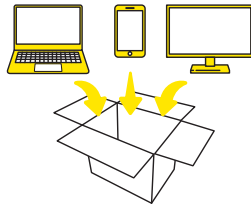

回収品目
携帯電話・スマートフォン
回収場所
東松山市役所 本庁舎1階受付前

※対象品目以外は回収できません。 ※一度回収したものは返却できません。
※本体に記載されている個人情報、消去してください。

⚠ 無許可の業者を利用しないでください。

町中を大音量で巡回

空き地で回収

チラシを配布

インターネットで広告

詳しくは環境省HP

❗ 無許可の回収業者にはこのような例があります。

宅配便による回収だから便利です!

ご利用方法

簡単3ステップ!

自宅ですぐだけ!

最短翌日に回収!

1 お申し込み

インターネットもしくは
FAX・電話からお申し込み

2 回収物を詰める

段ボール箱等に
詰めるだけでOK♪

3 宅配業者が回収

宅配業者が、ご希望日時に
回収へお伺いします

※段ボール箱は、お客様がスーパーなどでご用意ください。有料オプションで、専用段ボールもご用意しております。
※FAX申込をご希望の方は、市のホームページからダウンロード、又はお問い合わせください。専用紙を配布しています。

回収品目

どんなパソコンでも回収します!

どんなに古くても
OK!