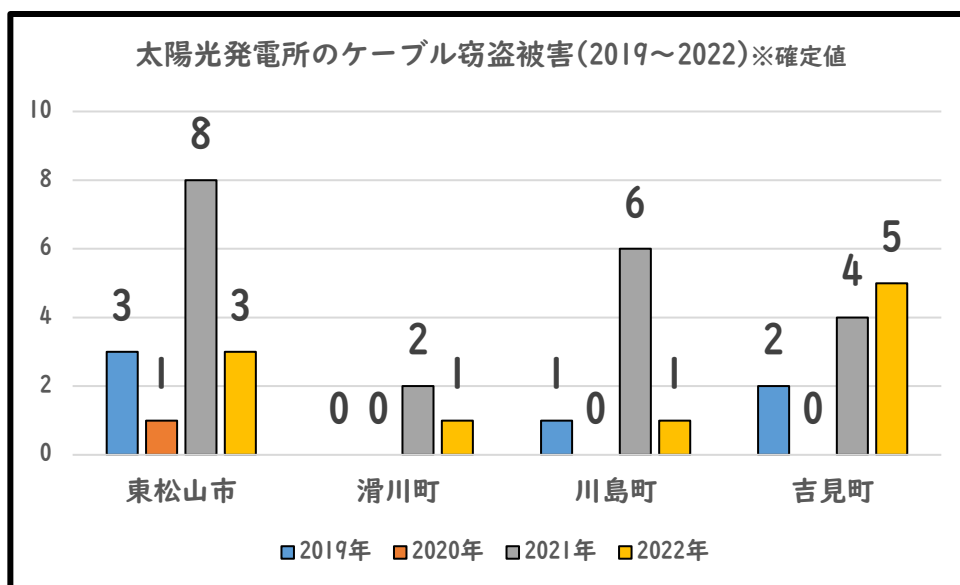

太陽光発電所で 電線・ケーブル窃盗が多発!

▼狙われやすい発電所の特徴

- ・ 人や交通量の少ない場所に設置している
- ・ 雑草が生えっぱなしで管理が行き届いていない
- ・ フェンスが設置されていない(設置義務有・改正FIT法)
※但し、除外ケースもあり。

▼ケーブルが狙われやすい理由

- ・ 銅製で換金しやすい
- ・ 運びやすい(外しやすい、軽い)
- ・ 盗む時の作業が簡単
- ・ シリアルナンバーがないので、追跡しにくい
- ・ 夜間は発電してないので危険性が少ない