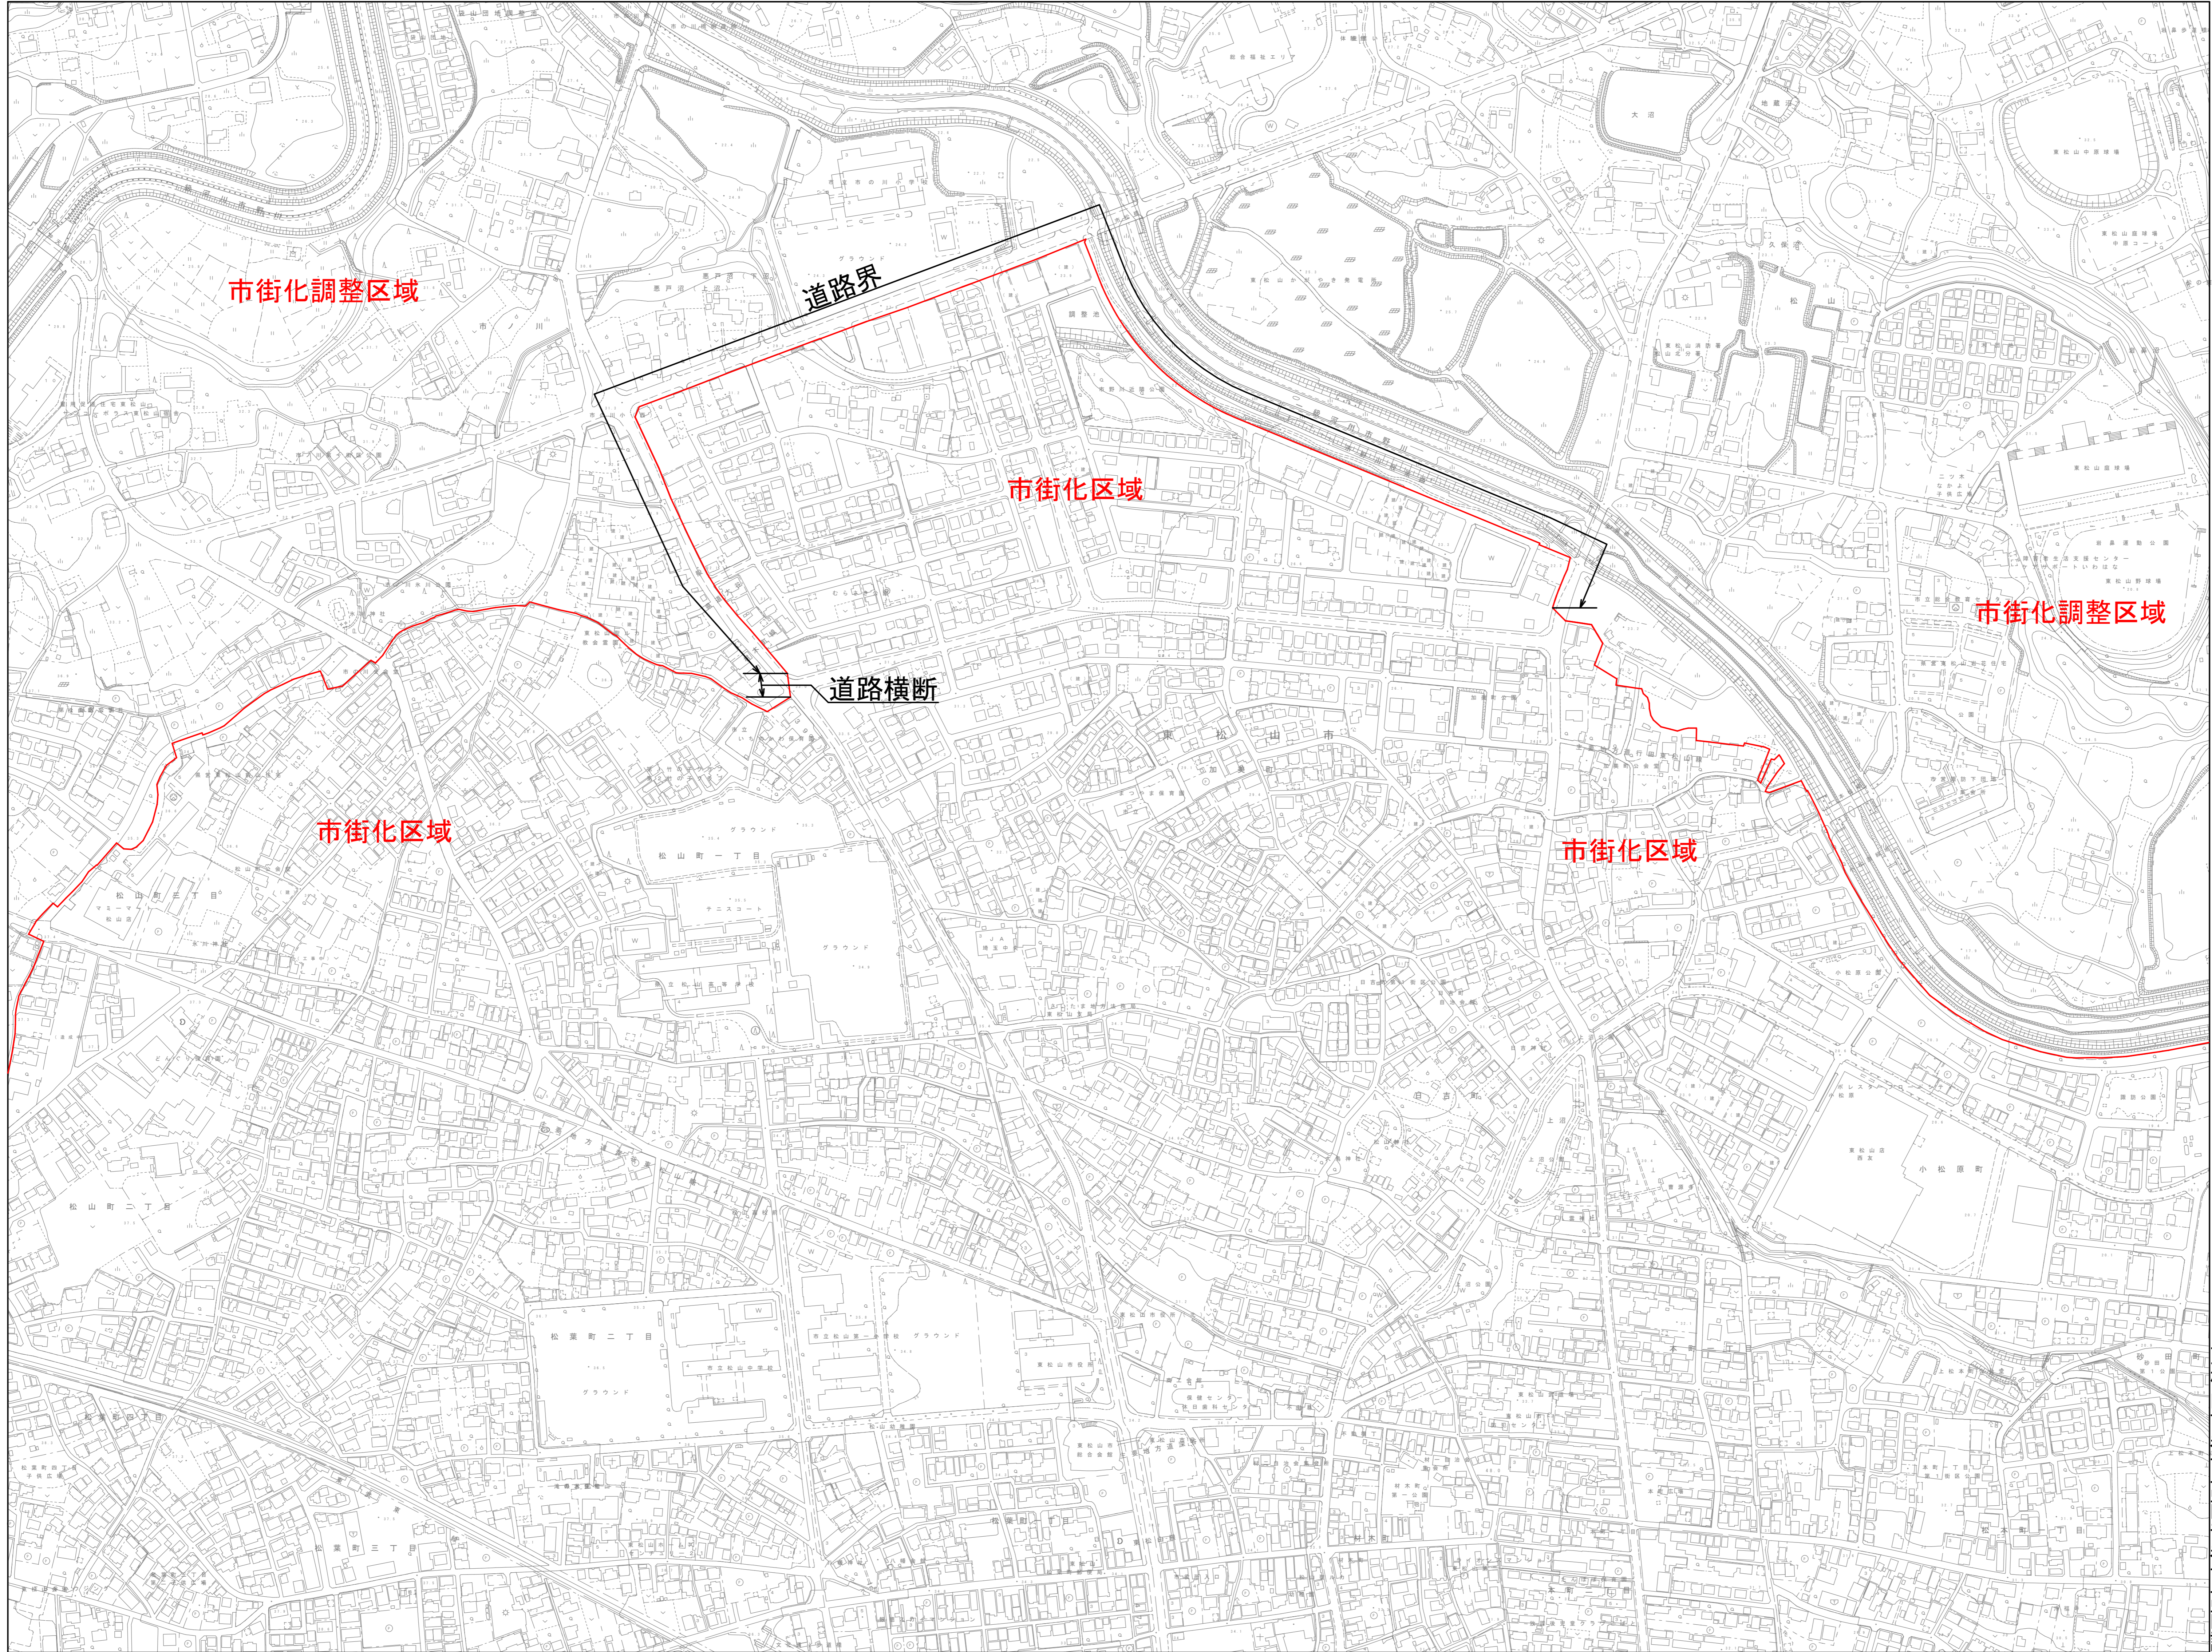

# 美原町地区 区域区分 計画図

東松山市都市計画部都市計画課

凡	例
区域区分線	

# 大和田地区 区域区分 計画図

S=1:2,500

凡例	
区域区分線	

凡 例	
区 域 区 分 線	