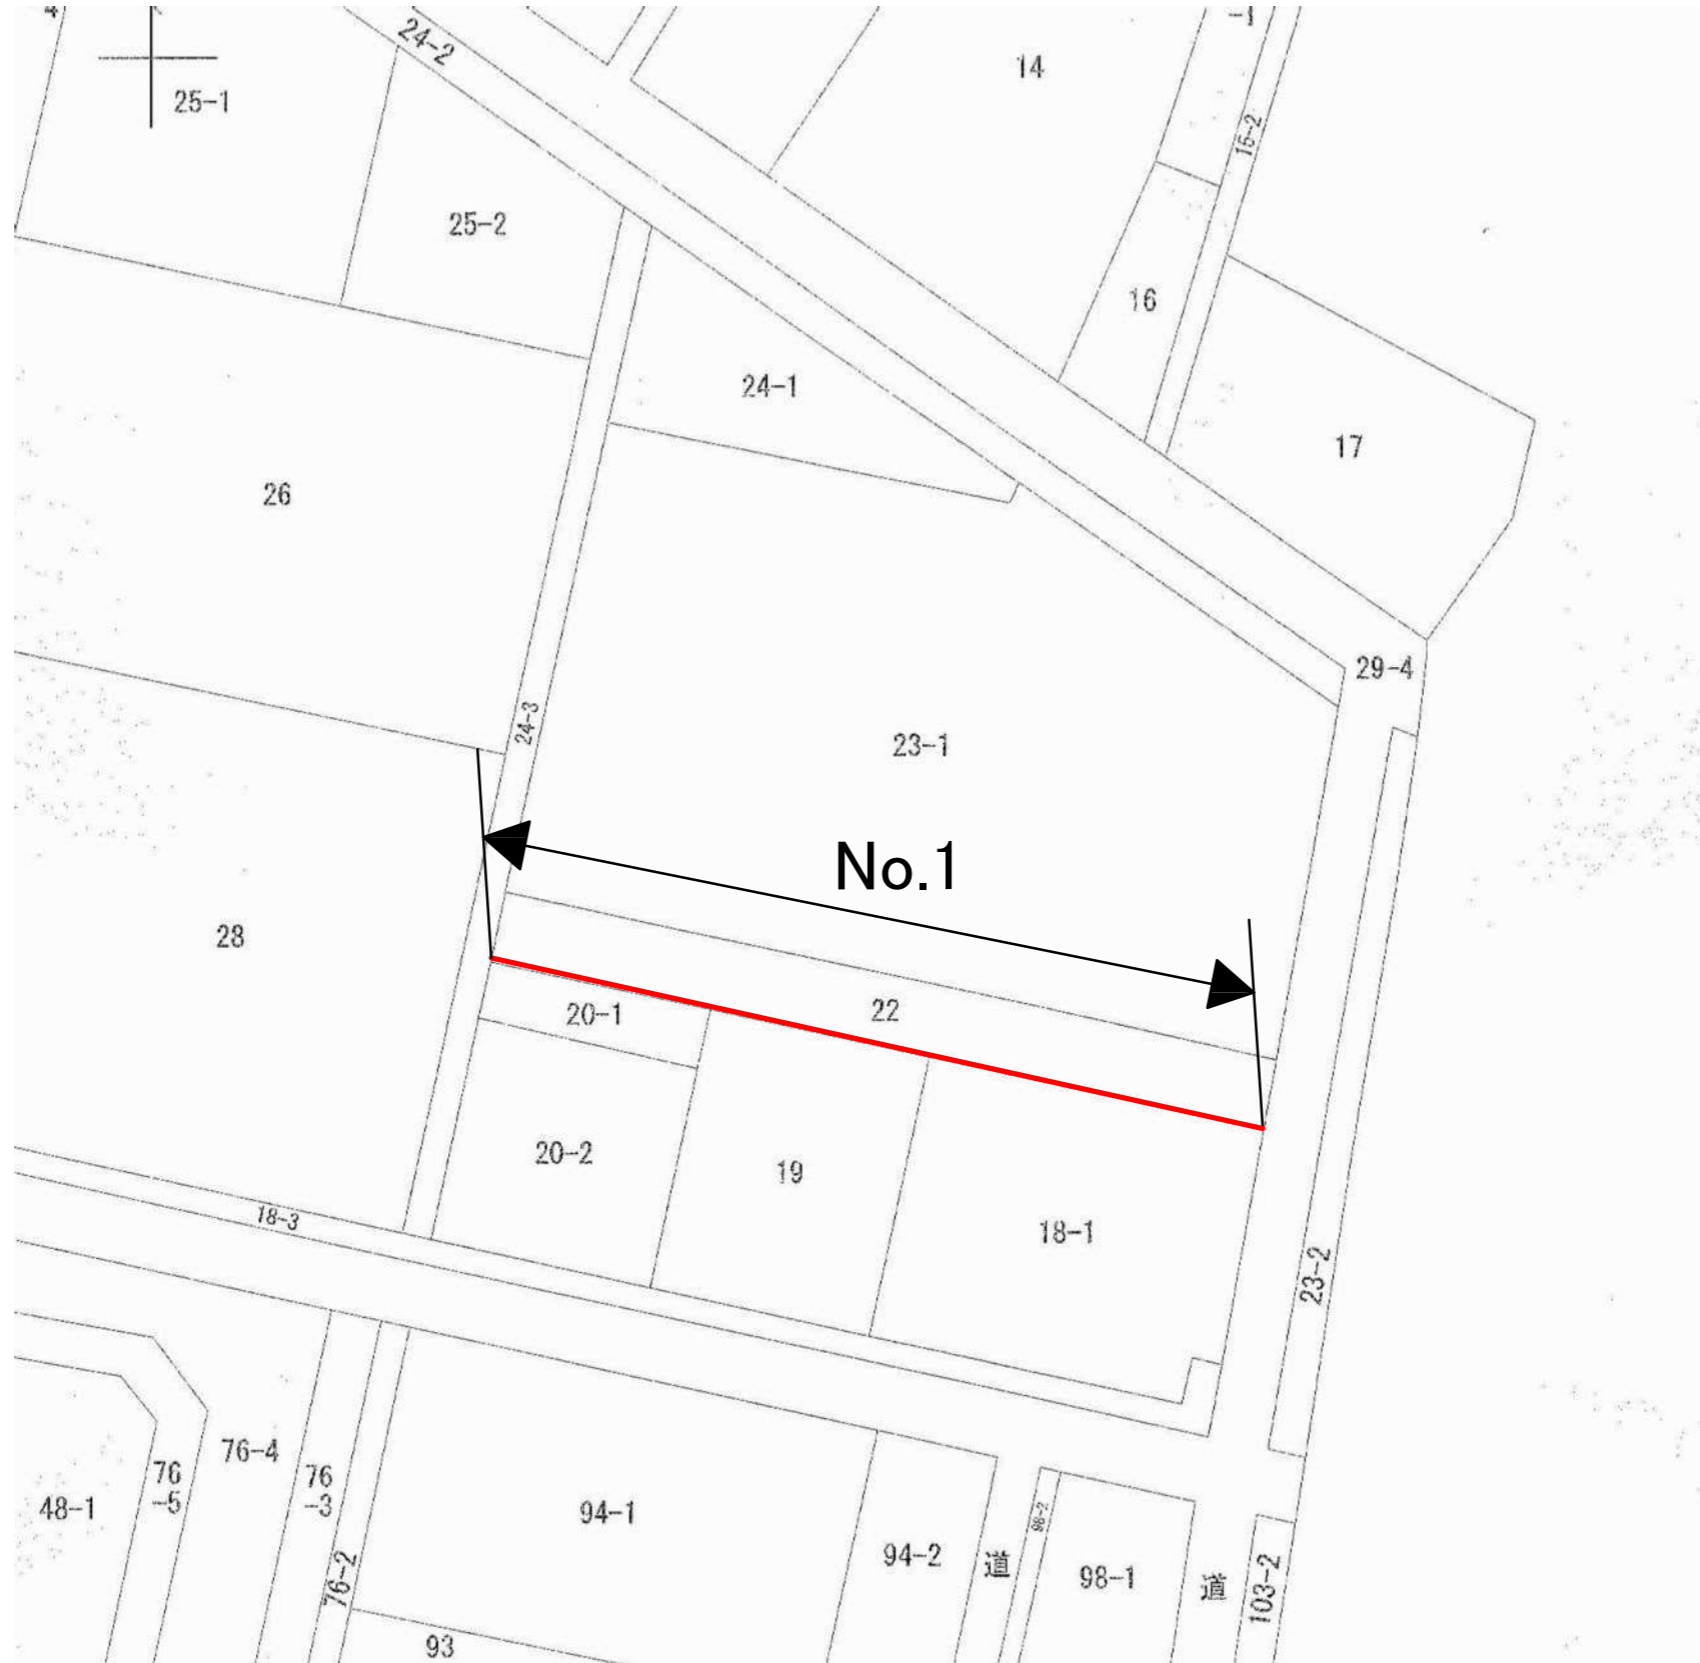

# 美原町地区 区域区分 計画図

東松山市都市計画部都市計画課

凡	例
区域区分線	

# 大和田地区 区域区分 計画図

S=1:2,500

凡例	
区域区分線	

凡 例	
区 域 区 分 線	