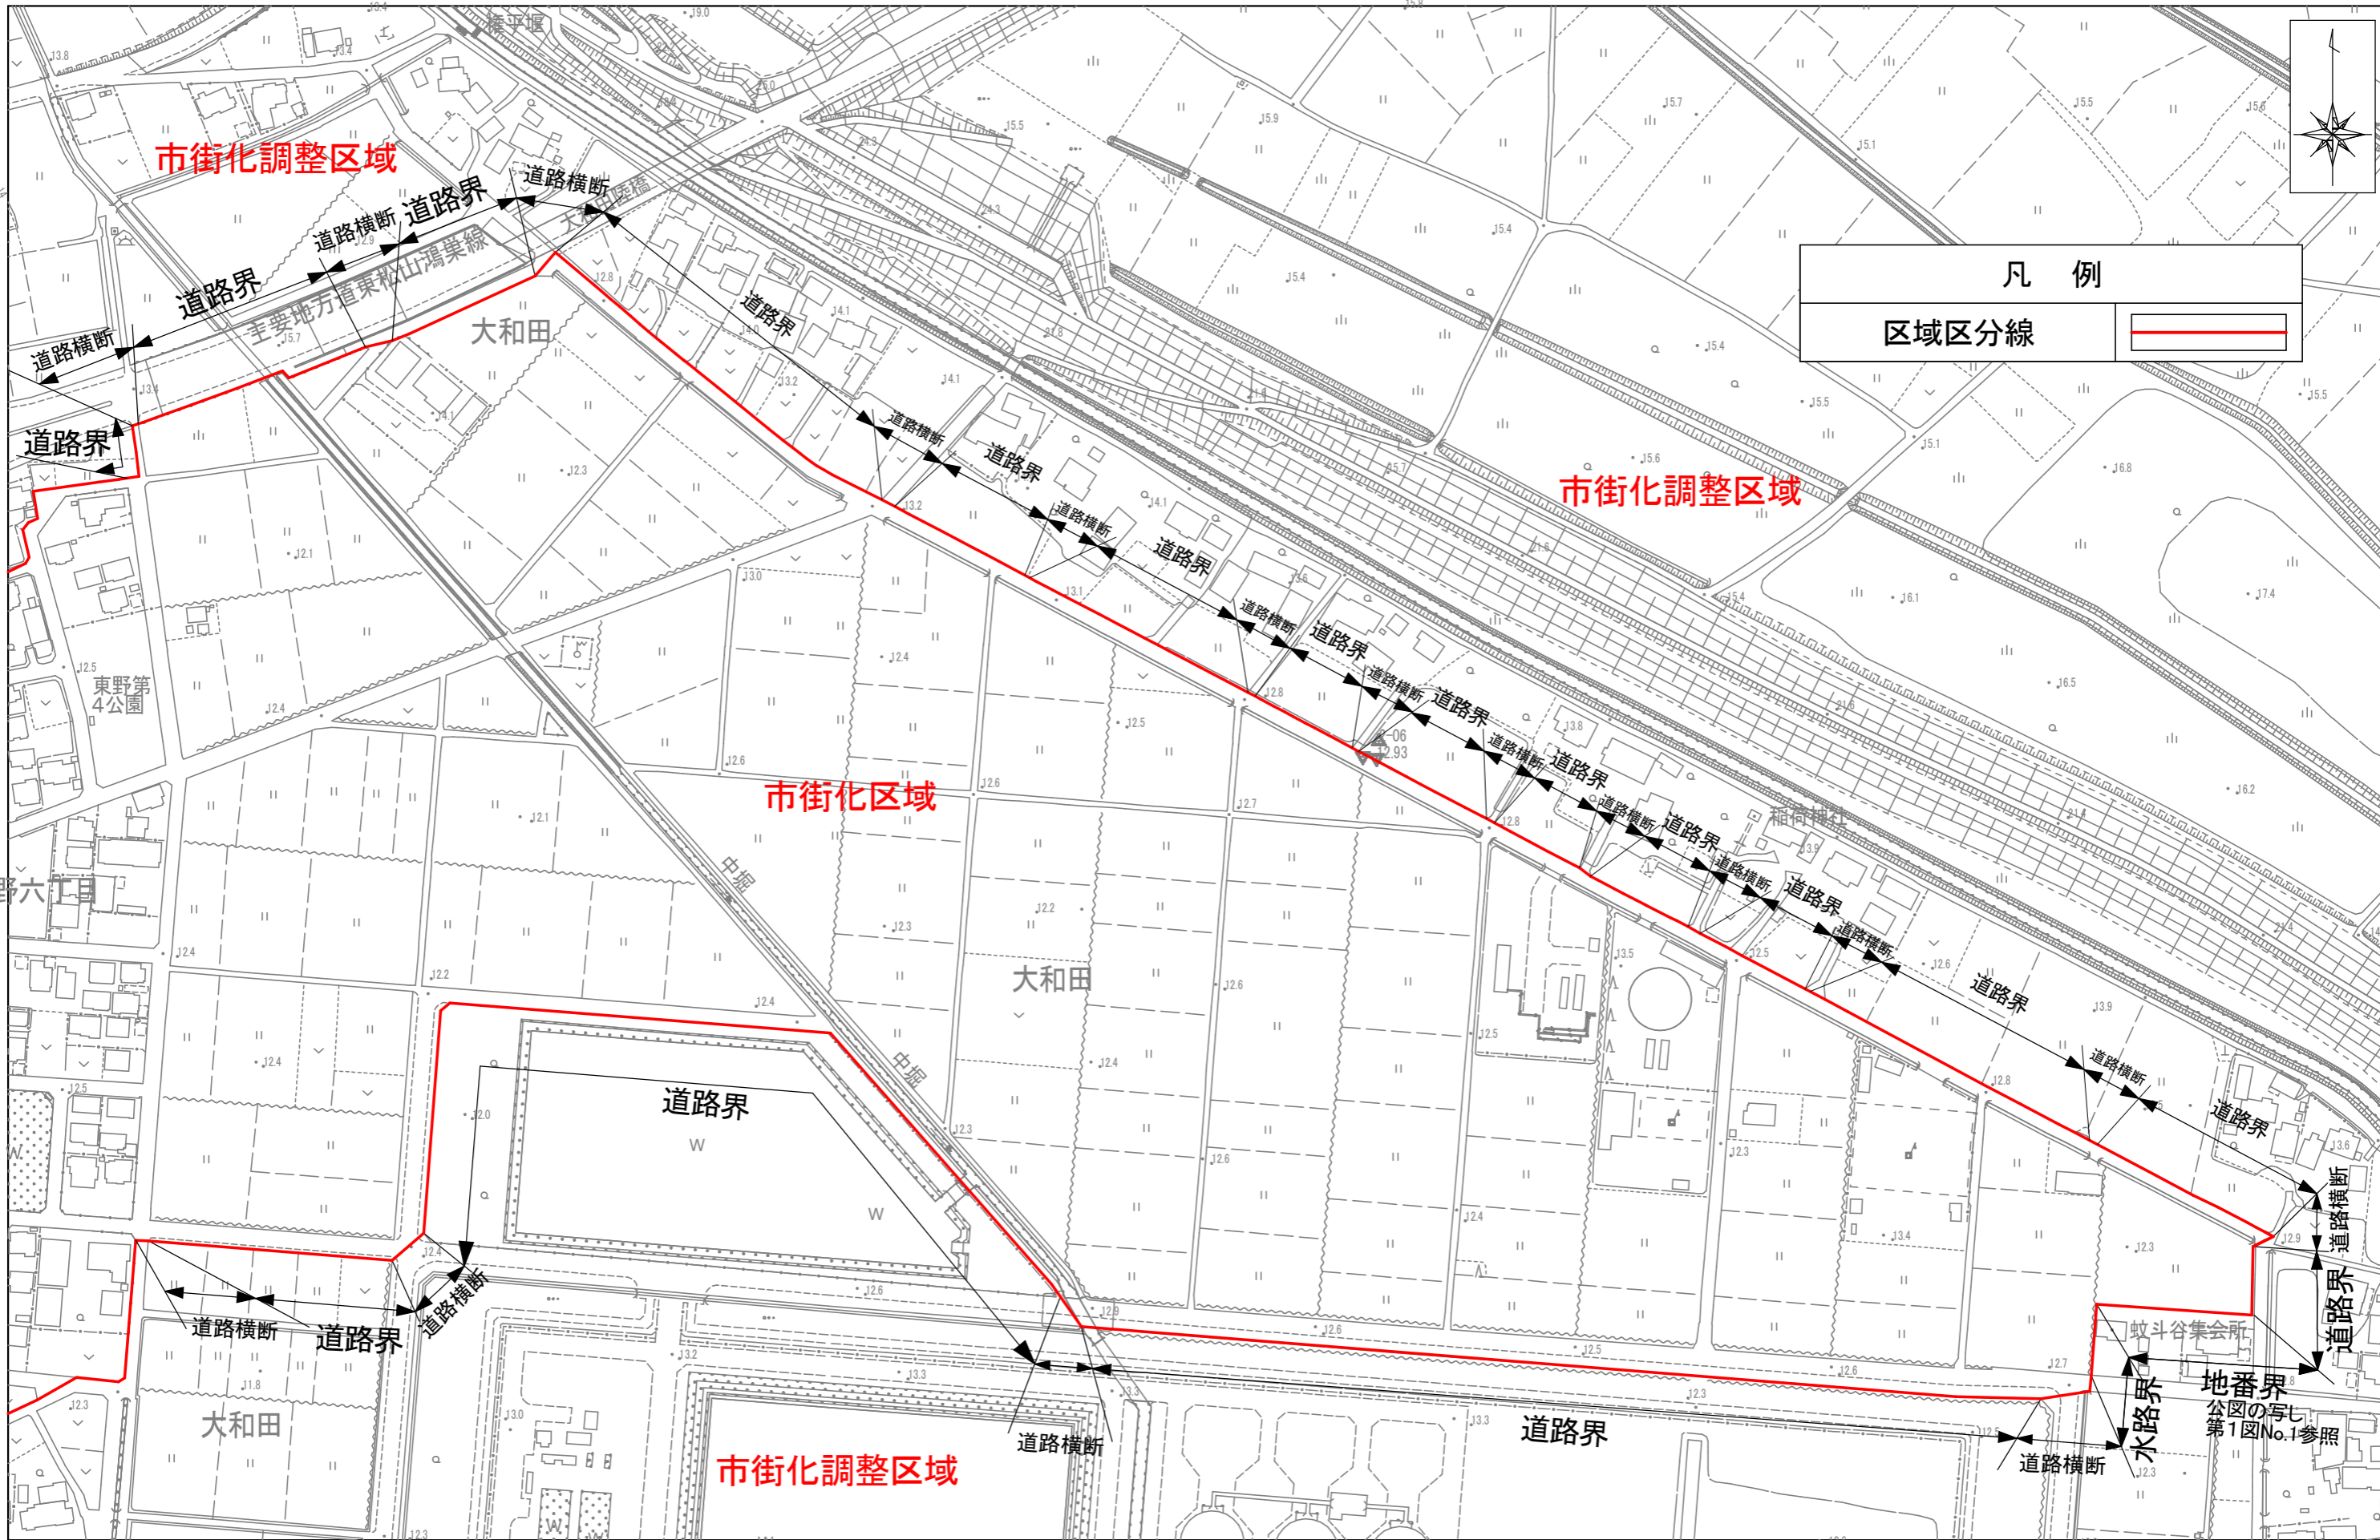

# 美原町地区 区域区分 計画図

東松山市都市計画部都市計画課

凡	例
区域区分線	

# 大和田地区 区域区分 計画図

S=1:2,500

凡例	
区域区分線	

凡 例	
区 域 区 分 線	