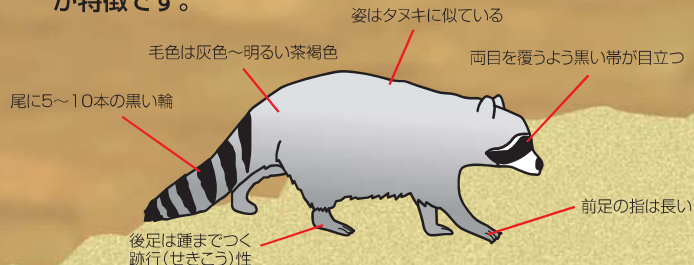

埼玉県のマスコット  
「さいたまっちゃん」

詳しくは埼玉県公式  
ホームページで  
「外来生物」を検索

ご注意ください！

特定  
外来生物にご注意

## どんな動物?

頭胴長(鼻の先からおしりまで)40cm~60cm、体重6~10kgの中型哺乳類です。目の周りのはっきりとした黒いマスク模様と長いしま模様のしっぽがあるのが特徴です。